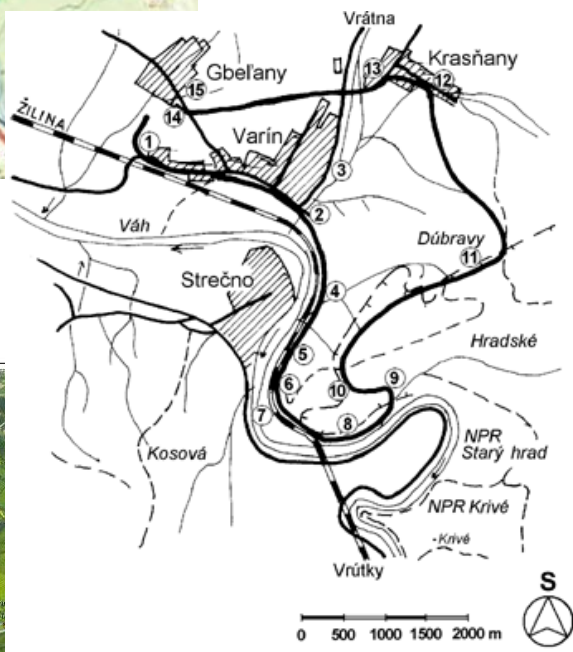

Lokalizácia Priemyselného parku Varín

Priemyselná zóna KIA, MOBIS, vonkajšia infraštruktúra, zoraď ovacie stanice k. ú. Žilina, Teplicka nad Váhom, Mojš, Nededza, Gbeľany, Varín

Zdroj: PROMA, s. r. o.

Priemyselný park Varín