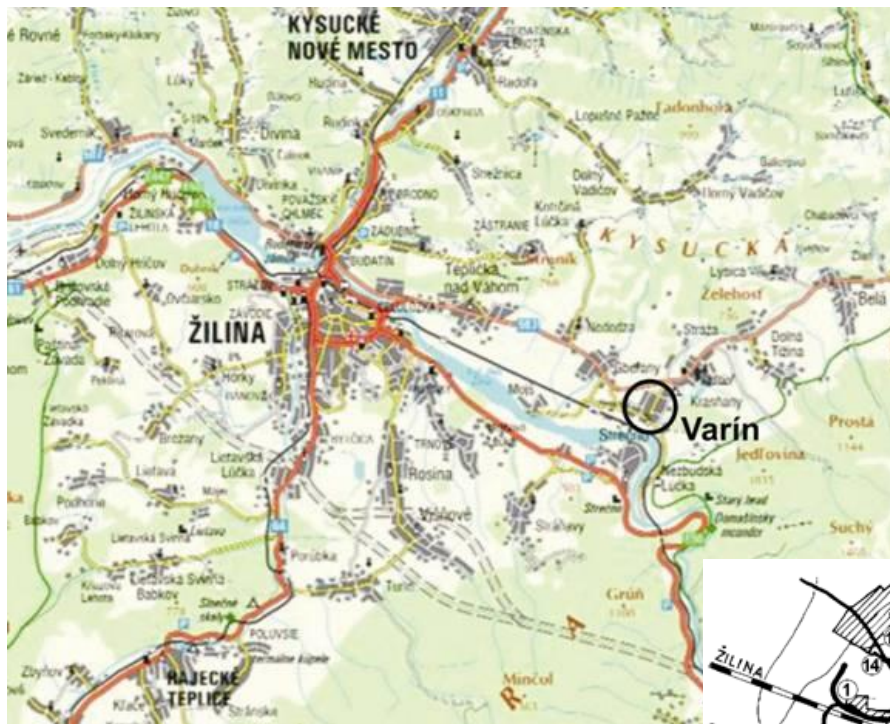

Lokalizácia Priemyselného parku Varín

Priemyselná zóna KIA, MOBIS, vonkajšia infraštruktúra, zoraď ovacie stanice k. ú. Žilina, Teplicka nad Váhom, Mojš, Nededza, Gbeľany, Varín

Zdroj: PROMA, s. r. o.

Priemyselný park Varín